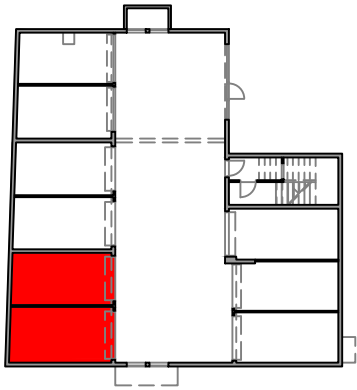

STAN S3A - 1. KAT

Površina stana - 70,6 m² + 15,4 m² + 16,7 m²

Ukupna površina - 102,7 m²

	Hodnik	---6,5 m ²
	Kupatilo	---5.1 m ²
	Spavaća soba 1	--10.5 m ²
	Spavaća soba 2	---9.9 m ²
	Dnevni boravak s blagovaonicom	--22.7 m ²
	Kuhinja	---4.1 m ²
	WC	---1.8 m ²
	Ostava	---1.3 m ²
	Lođa	---8,7 m ²
	Garaža G5/a suteren	--15.4 m ²
	Garaža G6/a suteren	--16,7 m ²